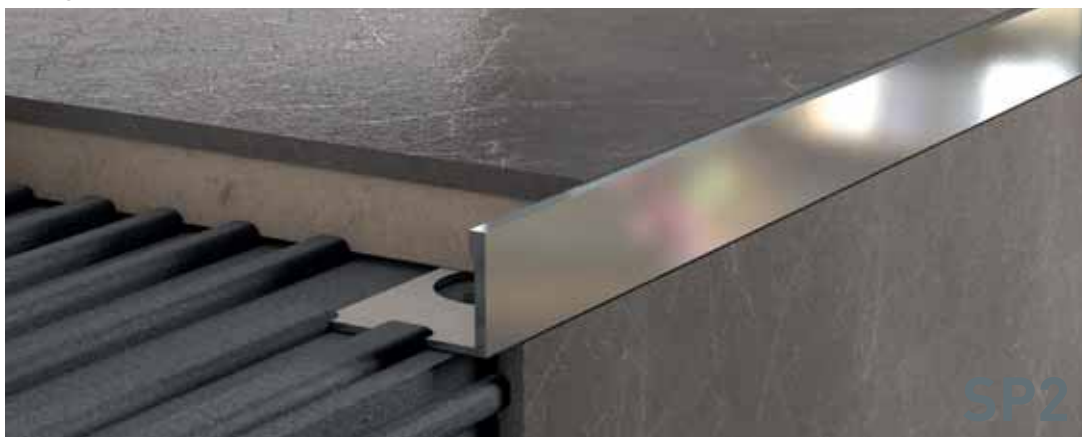

Barvy:

V tabulce je uvedena délka lišt 2,5 m.

3	Slonová kost	14	Tmavě hnědá	28	Karamel	41	Stříbrná metalíza
4	Jasmín	15	Světle hnědá	29	Tabáková	50	Sk karamel
5	Šedobéžová	18	Tmavě šedá	30	Bílá	51	Kamenná šed
7	Růžová / Rosa	21	Bronzová metalíza	31	Běžová	52	Cementově šedá
8	Červená	24	Krémová	32	Bahama	53	Grafit
9	Žlutá	25	Champagne	33	Černá	59	Tmavě zelená
11	Světle zelená	26	Broskev	34	Tmavý karamel		
13	Modrá pastelová	27	Kobaltově modrá	38	Světle šedá		