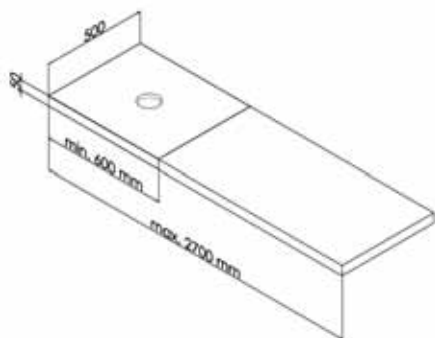

Umyvadlová deska 60-DEKOR Příplatek za každých zap.10cm	3 490,- 150,-
Umyvadlová deska 60 -BÍLÁ lesk/mat Příplatek za každých zap.10cm	3 690,- 180,-
Umyvadlová deska 60 -INDIVIDUAL lesk/mat Příplatek za každých zap.10cm	5 290,- 250,-
Konzole lesk 001339 Konzole skrytá 001646	2 490,- 440,-

Široká nabídka doplňkových skříňek.