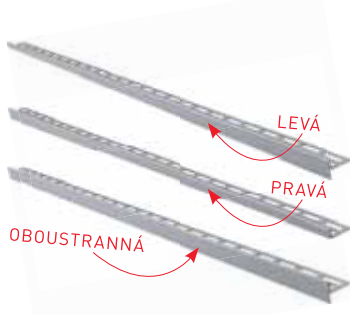

NEREZOVÁ LIŠTA
pro spádování podlahy

Spádová lišta pomáhá zakrýt přechod vzniklý během výstavby sprchového koutu mezi spádovanou a nespádovanou částí podlahy.