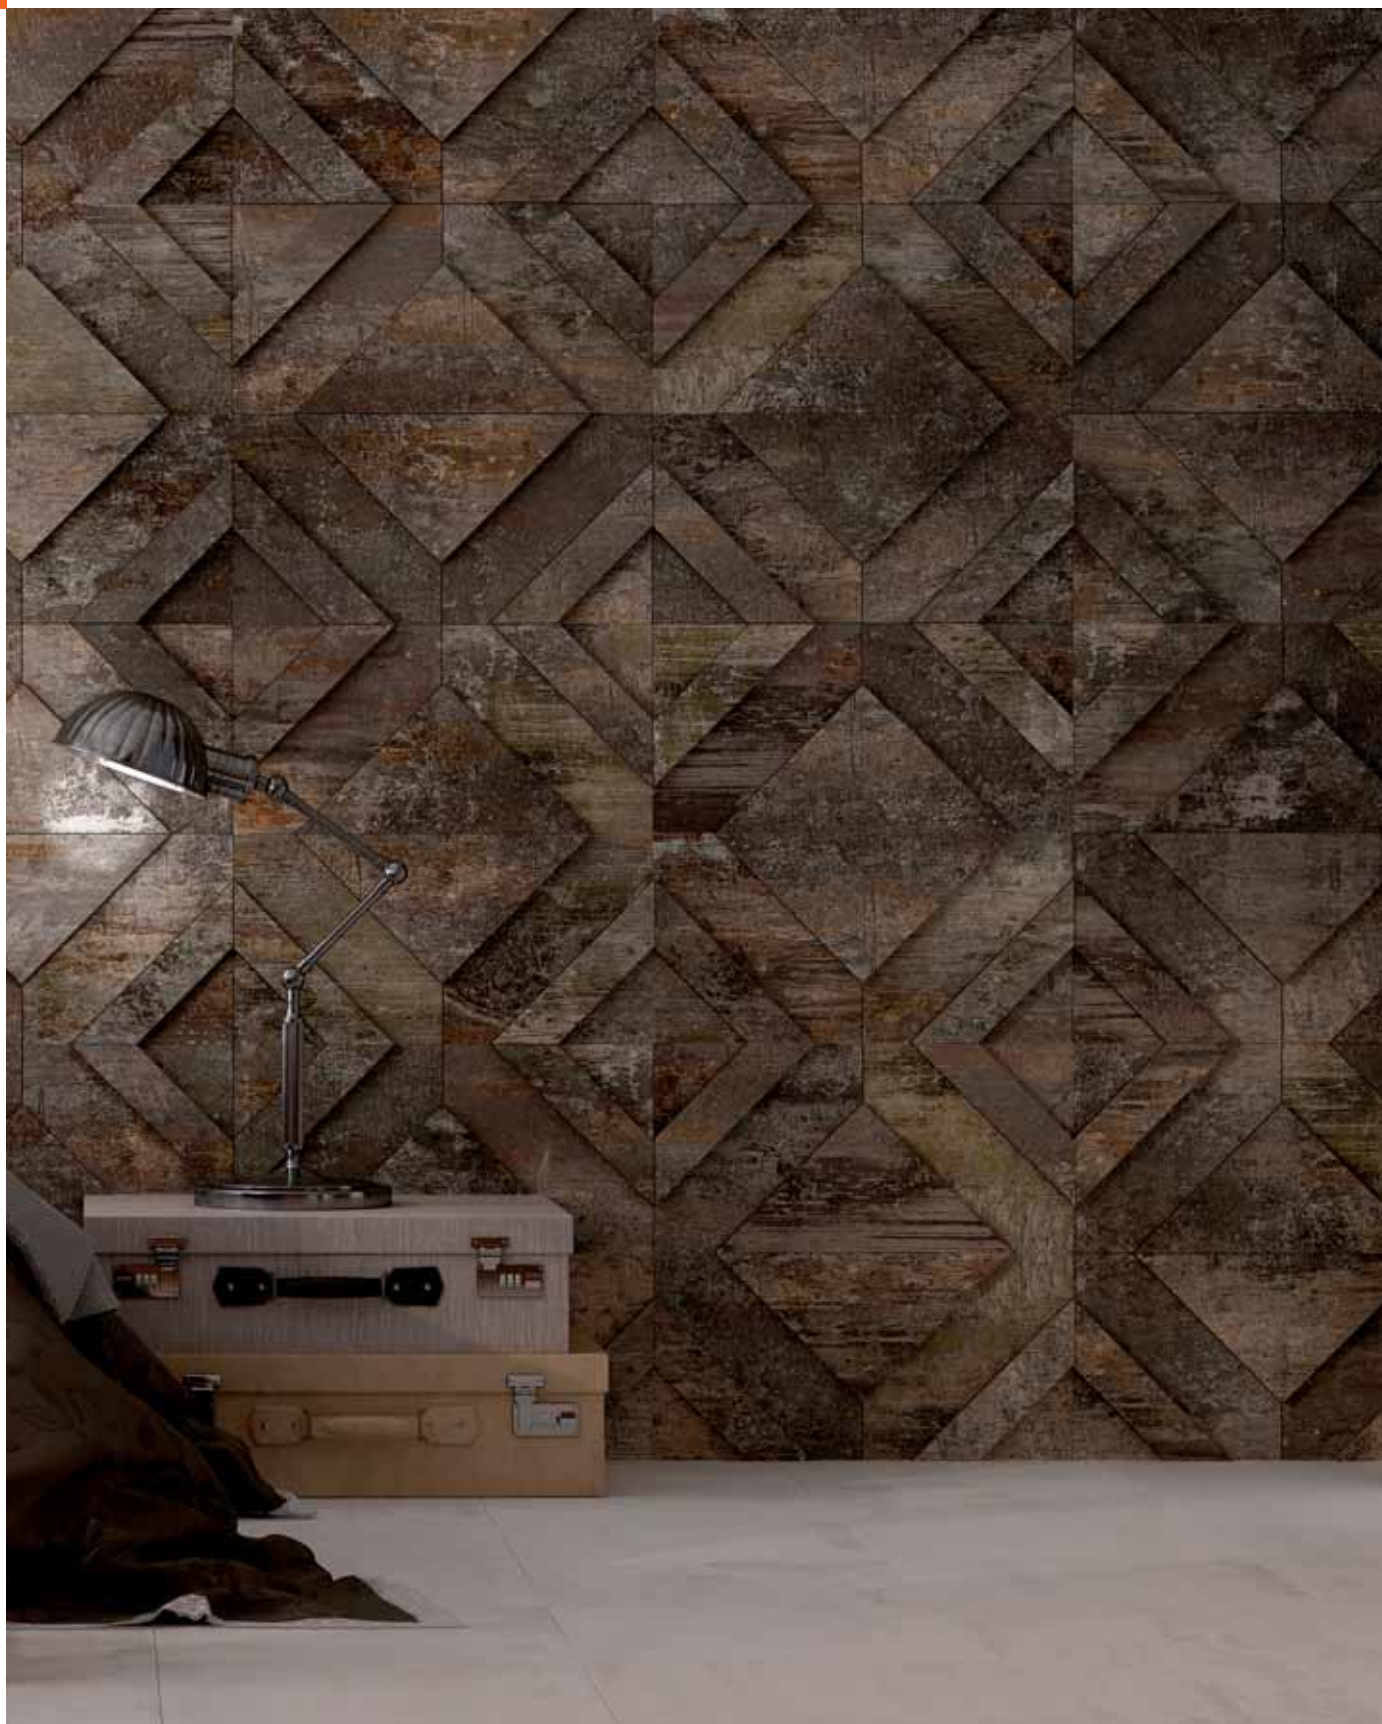

Cast Iron

Unikátní série, která se nepodobá ničemu, co jste dosud mohli vidět. Pro milovníky extravagance nebo industriálního stylu je skvělou volbou.