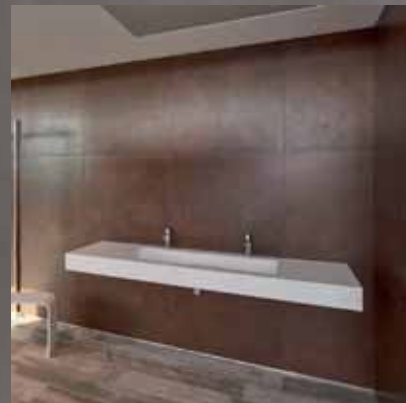

Breccia

I Metalli

Shades

Woodstripes

100×300

2599,-/m²(+ balné)

50×150 od 2599,-/m²

50×100 od 2199,-/m²