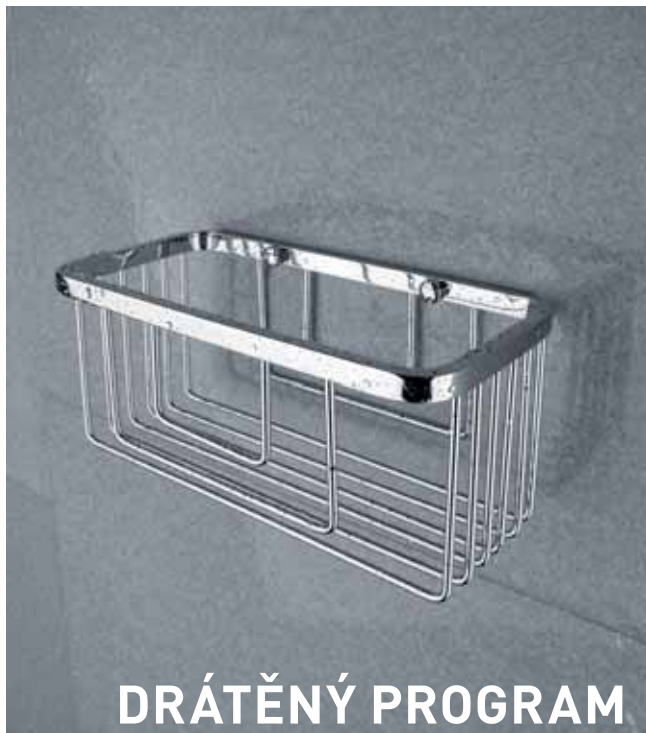

DRÁTĚNÝ PROGRAM