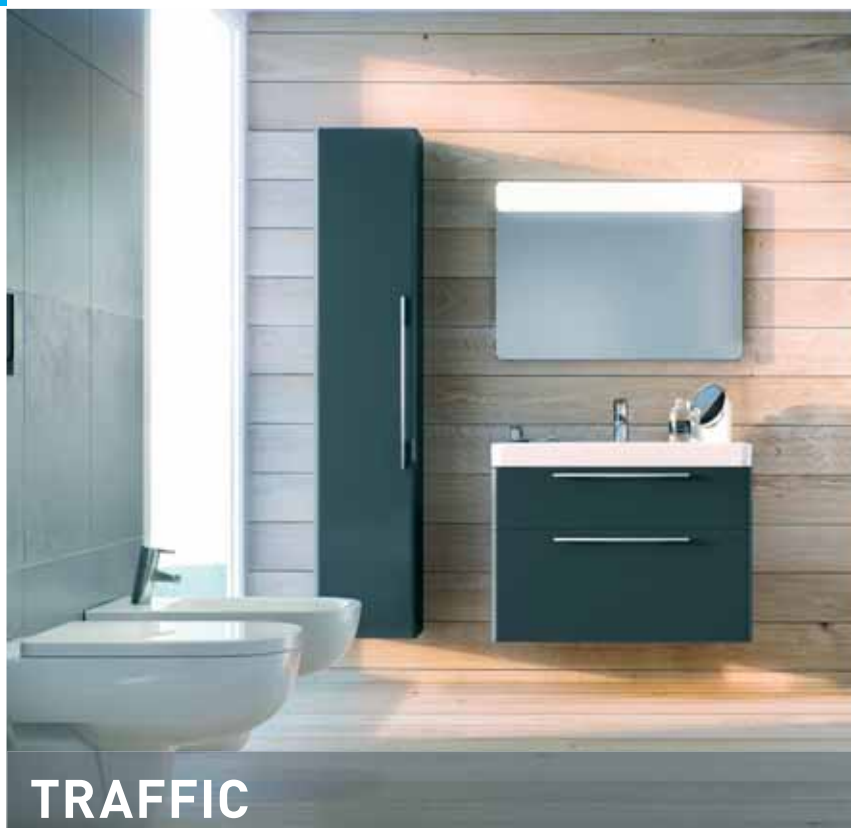

WC sedátko ultra ploché
Soft-Close
E036601 4 477,-