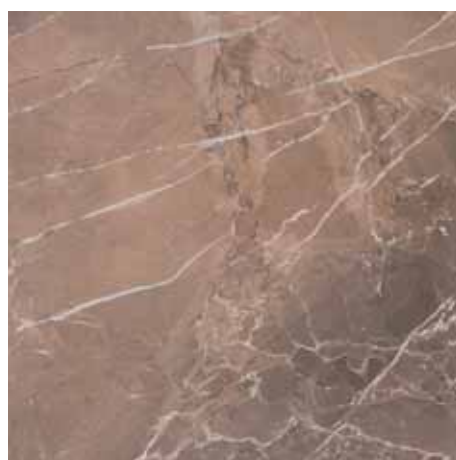

ECO.MUS-CREAM 60×60

ECO.MUS-NOCE 60×60

489,-/m²