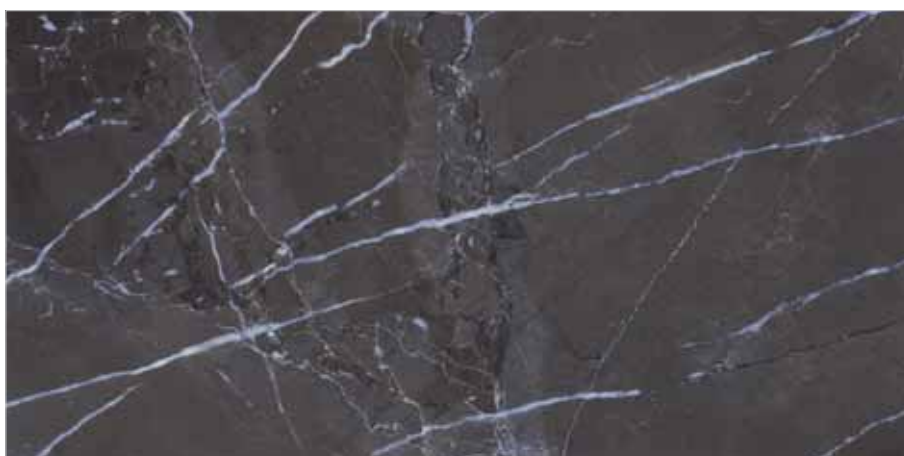

ECO.MUS-IVORY120
60 × 120

ECO.MUS-DARK120
60 × 120

899,-/m²