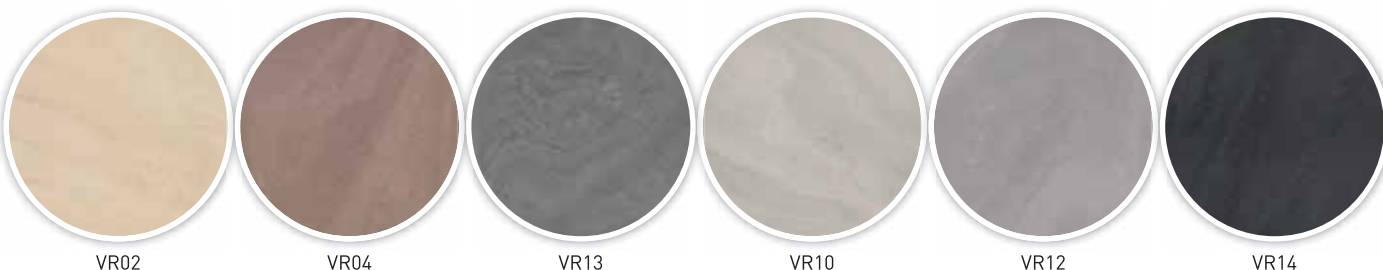

VR02

VR04

VR13

VR10

VR12

VR14

	ks	m²	kg	bal.	m²	kg
29,7×59,7	8	1,44	31,25	32	46,08	1439,9
59,7×59,7	4	1,44	31,25	30	43,2	1349,9
19,7×119,7	1	0,96	24,19	30	28,8	696,7
29,7×119,7	2	1,44	37,66	15	21,6	813,4
59,7×119,7	1	1,44	37,30	20	28,8	1074