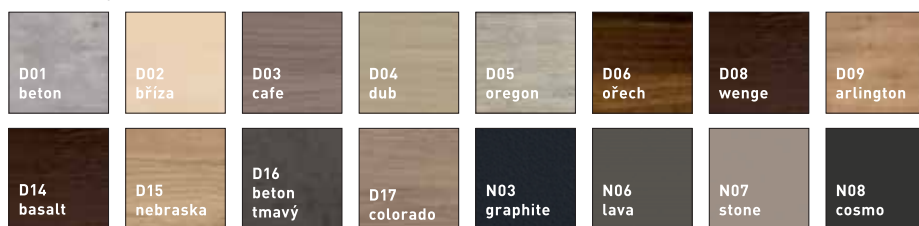

Široká nabídka doplňkových skříňek.

Barevné provedení

CS1

L01
bílá
vysoký
lesk

CS2

M01
bílá
mat

CS3

QMAX