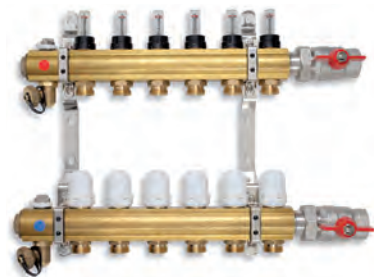

Příslušenství pro podlahové vytápění

Příchytky, dilatační pásy a izolační desky na poptání. Ceny různé dle výrobců.

rabatová skupina P630

Rozdělovač

	objednávací číslo	Kč/ks
2-cestný	P6300000000002	2 561,-
3-cestný	P6300000000003	2 892,-
4-cestný	P6300000000004	3 305,-
5-cestný	P6300000000005	3 801,-
6-cestný	P6300000000006	4 214,-
7-cestný	P6300000000007	4 627,-
8-cestný	P6300000000008	4 958,-
9-cestný	P6300000000009	5 454,-
10-cestný	P6300000000010	6 032,-
11-cestný	P6300000000011	6 445,-
12-cestný	P6300000000012	6 611,-